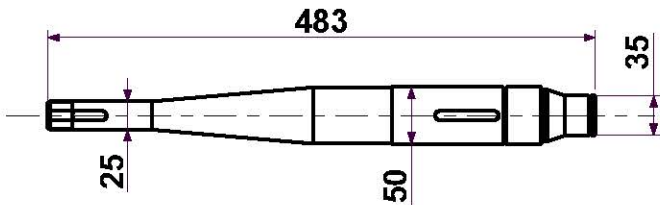

I Nostri prodotti non sono originali, ma con questi intercambiabili.
L'Esposizione dei numeri originali e' fatta a titolo di riferimento.

INTERLAM

ALBERI-MOZZI PZ165 per Falciatrici Rotanti

Art: AL01 ALBERO PZ165 VERTICALE 1°Serie

KG: 5,10 RIF.orig.

Art: AL02 MOZZO PZ165 1°Serie

KG: 2,5

Art: AL03 ALBERO PZ165 VERTICALE 2°Serie

KG: 5,10 RIF.orig.

Art: AL04 MOZZO PZ165 2°Serie

KG: 2,5

Art: AL05 ALBERO ORIZ. \varnothing 25 PZ165

KG: 4,0 RIF.orig.

Art: AL06 ALBERO ORIZ. \varnothing 30 PZ165

KG: 5,60 RIF.orig.