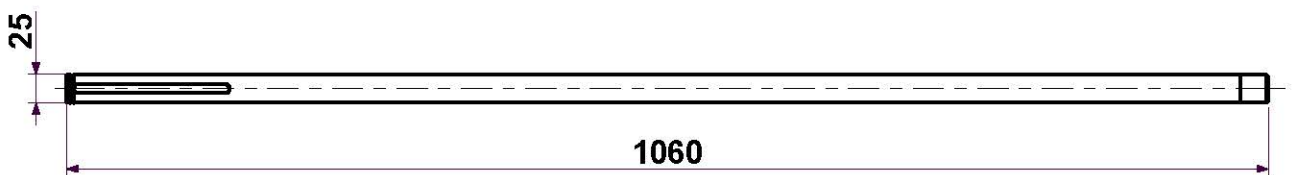

KG: 5,10 RIF.orig.

Art: AL02 MOZZO PZ165 1°Serie

KG: 2,5

Art: AL03 ALBERO PZ165 VERTICALE 2°Serie

KG: 5,10 RIF.orig.

Art: AL04 MOZZO PZ165 2°Serie

KG: 2,5

Art: AL05 ALBERO ORIZ. \varnothing 25 PZ165