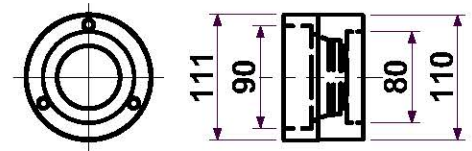

KG: 5,10 RIF.orig.

Art: AL02 MOZZO PZ165 1°Serie

KG: 2,5

Art: AL03 ALBERO PZ165 VERTICALE 2°Serie

KG: 5,10 RIF.orig.

Art: AL04 MOZZO PZ165 2°Serie

KG: 2,5

Art: AL05 ALBERO ORIZ. \varnothing 25 PZ165