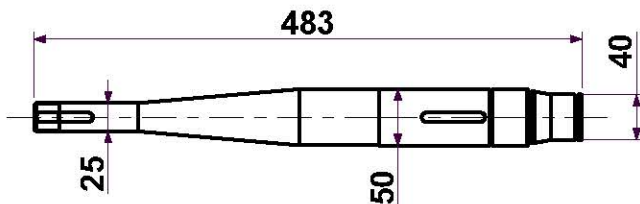

I Nostri prodotti non sono originali, ma con questi intercambiabili.
L'Esposizione dei numeri originali e' fatta a titolo di riferimento.

INTERLAM

ALBERI-MOZZI PZ165 per Falciatrici Rotanti

Art: AL01 ALBERO PZ165 VERTICALE 1°Serie

KG: 5,10 RIF.orig.

Art: AL02 MOZZO PZ165 1°Serie

KG: 2,5

Art: AL03 ALBERO PZ165 VERTICALE 2°Serie

KG: 5,10 RIF.orig.

Art: AL04 MOZZO PZ165 2°Serie

KG: 2,5

Art: AL05 ALBERO ORIZ. \varnothing 25 PZ165