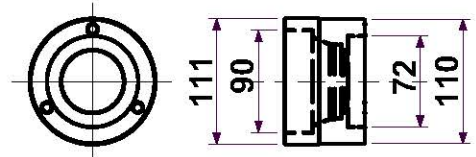

I Nostri prodotti non sono originali, ma con questi intercambiabili.
L'Esposizione dei numeri originali e' fatta a titolo di riferimento.

INTERLAM

ALBERI-MOZZI PZ165 per Falciatrici Rotanti

Art: AL01 ALBERO PZ165 VERTICALE 1°Serie

KG: 5,10 RIF.orig.

Art: AL02 MOZZO PZ165 1°Serie

KG: 2,5

Art: AL03 ALBERO PZ165 VERTICALE 2°Serie

KG: 5,10 RIF.orig.

Art: AL04 MOZZO PZ165 2°Serie

KG: 2,5

Art: AL05 ALBERO ORIZ. \varnothing 25 PZ165