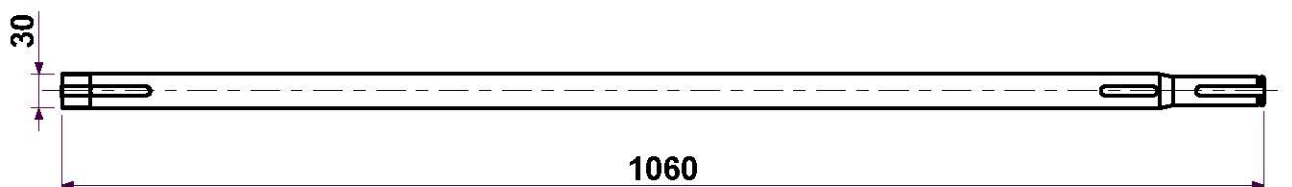

KG: 4,0 RIF.orig.

Art: AL06 ALBERO ORIZ. $\varnothing$ 30 PZ165