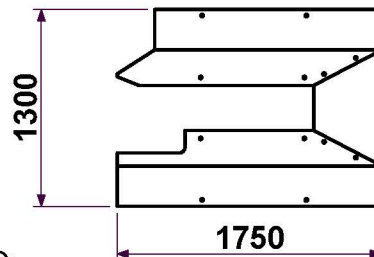

I Nostri prodotti non sono originali, ma con questi intercambiabili.
L'Esposizione dei numeri originali e' fatta a titolo di riferimento.

INTERLAM

CARTER di protezione per Falciatrici Rotanti

Art: CR01 FAHR KM22

KG:

Art: CR02 PZ165

KG:

Art: TELA PER CARTER UNIFICATA

KG:

Art:

KG:

Art: