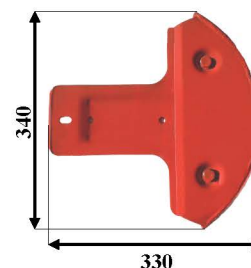

Art: A01 DISCO OVALE

Rif. orig: 56200700

Kg: 3,5 Sp: 4

Art: A02 DISCO INIZIALE con campana

Rif. orig: 56200800

Kg: 5 Sp: 4

Art: A03 DISCO FINALE con alette

Rif. orig: 56207600

Kg: 5,5 Sp: 4

Art: A04 SUOLA

Rif. orig: 56330210

Kg: 0,4 Sp: 4

Art: A05 PATTINO con spacco

Rif. orig: 56205800

Kg: 3 Sp: 5

Art: A06 PATTINO

Rif. orig: 56190600

Kg: 3 Sp: 5

Art: A07

Rif. orig:

Art: A08

Rif. orig:

E' vietata la riproduzione parziale o totale del presente catalogo.
Tutti i modelli di nostra produzione non sono originali, ma con questi intercambiabili. L'esposizione dei numeri originali è fatta solo a titolo di riferimento.
Le misure possono essere variate senza preavviso a discrezione della Ditta costruttrice.