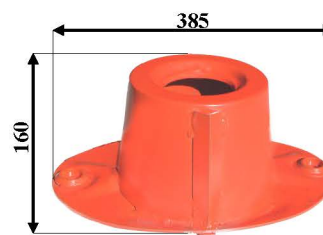

Art: A01 DISCO OVALE

Rif. orig: 56200700

Kg: 3,5 Sp: 4

Art: A02 DISCO INIZIALE con campana

Rif. orig: 56200800

Kg: 5 Sp: 4

Art: A03 DISCO FINALE con alette

Rif. orig: 56207600

Kg: 5,5 Sp: 4

Art: A04 SUOLA

Rif. orig: 56330210

Kg: 0,4 Sp: 4

Art: A05 PATTINO con spacco

Rif. orig: 56205800

Kg: 3 Sp: 5

Art: A06 PATTINO