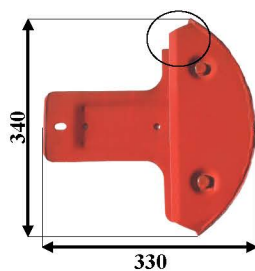

Art: A01 DISCO OVALE

Rif. orig: 56200700

Kg: 3,5 Sp: 4

Art: A02 DISCO INIZIALE con campana

Rif. orig: 56200800

Kg: 5 Sp: 4

Art: A03 DISCO FINALE con alette

Rif. orig: 56207600

Kg: 5,5 Sp: 4

Art: A04 SUOLA

Rif. orig: 56330210

Kg: 0,4 Sp: 4

Art: A05 PATTINO con spacco

Rif. orig: 56205800

Kg: 3 Sp: 5

Art: A06 PATTINO

Rif. orig: 56190600

Kg: 3 Sp: 5

Art: A07

Rif. orig:

Art: A08

Rif. orig:

E' vietata la riproduzione parziale o totale del presente catalogo.
Tutti i modelli di nostra produzione non sono originali, ma con questi intercambiabili. L'esposizione dei numeri originali è fatta solo a titolo di riferimento.
Le misure possono essere variate senza preavviso a discrezione della Ditta costruttrice.