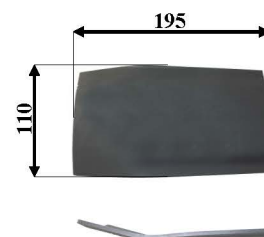

Art: A01 DISCO OVALE

Rif. orig: 56200700

Kg: 3,5 Sp: 4

Art: A02 DISCO INIZIALE con campana

Rif. orig: 56200800

Kg: 5 Sp: 4

Art: A03 DISCO FINALE con alette

Rif. orig: 56207600

Kg: 5,5 Sp: 4

Art: A04 SUOLA

Rif. orig: 56330210

Kg: 0,4 Sp: 4

Art: A05 PATTINO con spacco

Rif. orig: 56205800

Kg: 3 Sp: 5

Art: A06 PATTINO

Rif. orig: 56190600

Kg: 3 Sp: 5

Art: A07

Rif. orig:

Art: A08

Rif. orig:

E' vietata la riproduzione parziale o totale del presente catalogo.
Tutti i modelli di nostra produzione non sono originali, ma con questi intercambiabili. L'esposizione dei numeri originali è fatta solo a titolo di riferimento.
Le misure possono essere variate senza preavviso a discrezione della Ditta costruttrice.