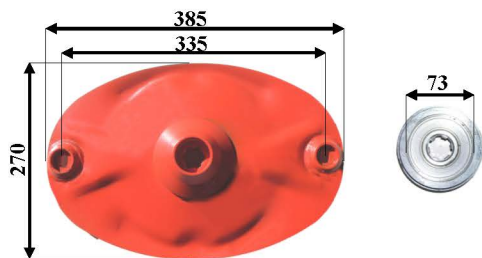

Art: A01 DISCO OVALE

Rif. orig: 56200700

Kg: 3,5 Sp: 4

Art: A02 DISCO INIZIALE con campana

Rif. orig: 56200800

Kg: 5 Sp: 4

Art: A03 DISCO FINALE con alette

Rif. orig: 56207600

Kg: 5,5 Sp: 4

Art: A04 SUOLA

Rif. orig: 56330210

Kg: 0,4 Sp: 4

Art: A05 PATTINO con spacco

Rif. orig: 56205800

Kg: 3 Sp: 5

Art: A06 PATTINO

Rif. orig: 56190600

Kg: 3 Sp: 5

Art: A07

Rif. orig:

Art: A08

Rif. orig:

E' vietata la riproduzione parziale o totale del presente catalogo.
Tutti i modelli di nostra produzione non sono originali, ma con questi intercambiabili. L'esposizione dei numeri originali è fatta solo a titolo di riferimento.
Le misure possono essere variate senza preavviso a discrezione della Ditta costruttrice.