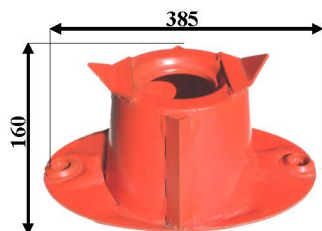

Art: A01 DISCO OVALE

Rif. orig: 56200700

Kg: 3,5 Sp: 4

Art: A02 DISCO INIZIALE con campana

Rif. orig: 56200800

Kg: 5 Sp: 4

Art: A03 DISCO FINALE con alette

Rif. orig: 56207600

Kg: 5,5 Sp: 4

Art: A04 SUOLA

Rif. orig: 56330210

Kg: 0,4 Sp: 4

Art: A05 PATTINO con spacco

Rif. orig: 56205800

Kg: 3 Sp: 5

Art: A06 PATTINO

Rif. orig: 56190600

Kg: 3 Sp: 5

Art: A07

Rif. orig:

Art: A08

Rif. orig:

E' vietata la riproduzione parziale o totale del presente catalogo.
Tutti i modelli di nostra produzione non sono originali, ma con questi intercambiabili. L'esposizione dei numeri originali è fatta solo a titolo di riferimento.
Le misure possono essere variate senza preavviso a discrezione della Ditta costruttrice.