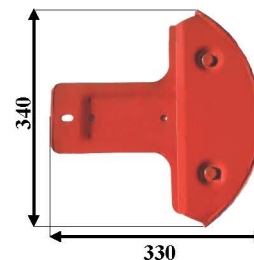

Art: B01 DISCO OVALE

Rif. orig: 056450110

Kg: 3,5 Sp: 4 Ø Mozzo interno: 73 mm

Art: B02 DISCO INIZIALE con campana

Rif. orig: 56450210 - 56452700

Kg: 5 Sp: 4

Art: B03 DISCO FINALE con alette

Rif. orig: 56450310

Kg: 5,5 Sp: 4

Art: B04 SUOLA

Rif. orig: 56330210

Kg: 0,4 Sp: 4

Art: B05 PATTINO con spacco

Rif. orig: 56205800

Kg: 3 Sp: 5

Art: B06 PATTINO

Rif. orig: 56190600

Kg: 3 Sp: 5

Art: B07

Rif. orig:

Art: B08

Rif. orig:

E' vietata la riproduzione parziale o totale del presente catalogo.
Tutti i modelli di nostra produzione non sono originali, ma con questi intercambiabili. L'esposizione dei numeri originali è fatta solo a titolo di riferimento.
Le misure possono essere variate senza preavviso a discrezione della Ditta costruttrice.