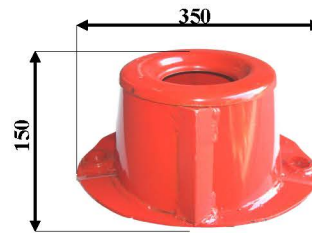

Art: B01 DISCO OVALE

Rif. orig: 056450110

Kg: 3,5 Sp: 4 Ø Mozzo interno: 73 mm

Art: B02 DISCO INIZIALE con campana

Rif. orig: 56450210 - 56452700

Kg: 5 Sp: 4

Art: B03 DISCO FINALE con alette

Rif. orig: 56450310

Kg: 5,5 Sp: 4

Art: B04 SUOLA

Rif. orig: 56330210

Kg: 0,4 Sp: 4

Art: B05 PATTINO con spacco

Rif. orig: 56205800

Kg: 3 Sp: 5

Art: B06 PATTINO

Rif. orig: 56190600

Kg: 3 Sp: 5

Art: B07

Rif. orig:

Art: B08

Rif. orig:

E' vietata la riproduzione parziale o totale del presente catalogo.
Tutti i modelli di nostra produzione non sono originali, ma con questi intercambiabili. L'esposizione dei numeri originali è fatta solo a titolo di riferimento.
Le misure possono essere variate senza preavviso a discrezione della Ditta costruttrice.