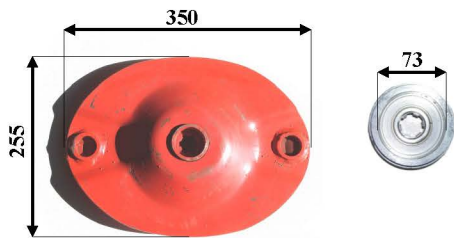

Art: B01 DISCO OVALE

Rif. orig: 056450110

Kg: 3,5 Sp: 4 Ø Mozzo interno: 73 mm

Art: B02 DISCO INIZIALE con campana

Rif. orig: 56450210 - 56452700

Kg: 5 Sp: 4

Art: B03 DISCO FINALE con alette

Rif. orig: 56450310

Kg: 5,5 Sp: 4

Art: B04 SUOLA

Rif. orig: 56330210

Kg: 0,4 Sp: 4

Art: B05 PATTINO con spacco

Rif. orig: 56205800

Kg: 3 Sp: 5

Art: B06 PATTINO

Rif. orig: 56190600

Kg: 3 Sp: 5

Art: B07

Rif. orig:

Art: B08

Rif. orig:

E' vietata la riproduzione parziale o totale del presente catalogo.
Tutti i modelli di nostra produzione non sono originali, ma con questi intercambiabili. L'esposizione dei numeri originali è fatta solo a titolo di riferimento.
Le misure possono essere variate senza preavviso a discrezione della Ditta costruttrice.