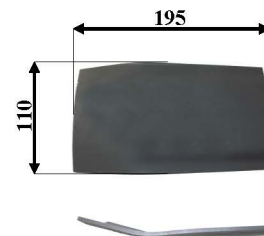

Art: B01 DISCO OVALE

Rif. orig: 056450110

Kg: 3,5 Sp: 4 Ø Mozzo interno: 73 mm

Art: B02 DISCO INIZIALE con campana

Rif. orig: 56450210 - 56452700

Kg: 5 Sp: 4

Art: B03 DISCO FINALE con alette

Rif. orig: 56450310

Kg: 5,5 Sp: 4

Art: B04 SUOLA

Rif. orig: 56330210

Kg: 0,4 Sp: 4

Art: B05 PATTINO con spacco

Rif. orig: 56205800

Kg: 3 Sp: 5

Art: B06 PATTINO

Rif. orig: 56190600

Kg: 3 Sp: 5

Art: B07

Rif. orig:

Art: B08

Rif. orig:

E' vietata la riproduzione parziale o totale del presente catalogo.
Tutti i modelli di nostra produzione non sono originali, ma con questi intercambiabili. L'esposizione dei numeri originali è fatta solo a titolo di riferimento.
Le misure possono essere variate senza preavviso a discrezione della Ditta costruttrice.