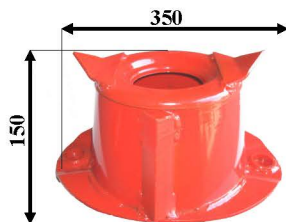

Art: B01 DISCO OVALE

Rif. orig: 056450110

Kg: 3,5 Sp: 4 Ø Mozzo interno: 73 mm

Art: B02 DISCO INIZIALE con campana

Rif. orig: 56450210 - 56452700

Kg: 5 Sp: 4

Art: B03 DISCO FINALE con alette

Rif. orig: 56450310

Kg: 5,5 Sp: 4

Art: B04 SUOLA

Rif. orig: 56330210

Kg: 0,4 Sp: 4

Art: B05 PATTINO con spacco

Rif. orig: 56205800

Kg: 3 Sp: 5

Art: B06 PATTINO

Rif. orig: 56190600

Kg: 3 Sp: 5

Art: B07

Rif. orig:

Art: B08

Rif. orig:

E' vietata la riproduzione parziale o totale del presente catalogo.
Tutti i modelli di nostra produzione non sono originali, ma con questi intercambiabili. L'esposizione dei numeri originali è fatta solo a titolo di riferimento.
Le misure possono essere variate senza preavviso a discrezione della Ditta costruttrice.