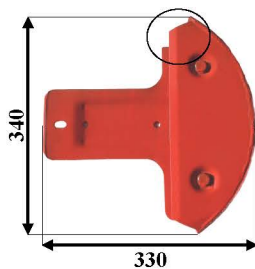

Art: B01 DISCO OVALE

Rif. orig: 056450110

Kg: 3,5 Sp: 4 Ø Mozzo interno: 73 mm

Art: B02 DISCO INIZIALE con campana

Rif. orig: 56450210 - 56452700

Kg: 5 Sp: 4

Art: B03 DISCO FINALE con alette

Rif. orig: 56450310

Kg: 5,5 Sp: 4

Art: B04 SUOLA

Rif. orig: 56330210

Kg: 0,4 Sp: 4

Art: B05 PATTINO con spacco

Rif. orig: 56205800

Kg: 3 Sp: 5

Art: B06 PATTINO

Rif. orig: 56190600

Kg: 3 Sp: 5

Art: B07

Rif. orig:

Art: B08

Rif. orig:

E' vietata la riproduzione parziale o totale del presente catalogo.
Tutti i modelli di nostra produzione non sono originali, ma con questi intercambiabili. L'esposizione dei numeri originali è fatta solo a titolo di riferimento.
Le misure possono essere variate senza preavviso a discrezione della Ditta costruttrice.