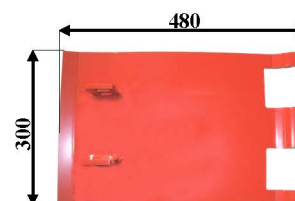

**Art: C01 DISCO OVALE**

Rif. orig: 55911100

Kg: 4,8 Sp: 4

**Art: C02 DISCO OVALE**

Rif. orig: 55931400

Kg: 4,8 Sp: 4

**Art: C03 PATTINO con spacco**

Rif. orig: 55903900 - 55901200

Kg: 2,1 Sp: 5

**Art: C04 PATTINO**

Rif. orig: 55911400 - 55910400

Kg: 2,1 Sp: 5

**Art: C05 SUOLA CORTA**

Rif. orig: 55903900

Kg: 1,8 Sp: 6

**Art: C06 SUOLA LUNGA**

Rif. orig: 55911400

Kg: 2,1 Sp: 6

**Art: C07 DISCO OVALE**

Rif. orig: SX 55932320

DX 55932420

Kg: 4,8 Sp: 4

**Art: C08 SLITTA GRANDE**

Rif. orig: 55911300