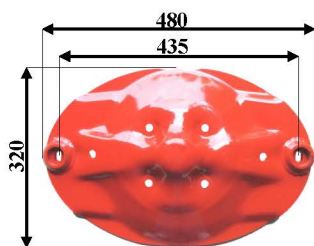

**Art: C01 DISCO OVALE**

Rif. orig: 55911100

Kg: 4,8 Sp: 4

**Art: C02 DISCO OVALE**

Rif. orig: 55931400

Kg: 4,8 Sp: 4

**Art: C03 PATTINO con spacco**

Rif. orig: 55903900 - 55901200

Kg: 2,1 Sp: 5

**Art: C04 PATTINO**

Rif. orig: 55911400 - 55910400

Kg: 2,1 Sp: 5

**Art: C05 SUOLA CORTA**

Rif. orig: 55903900

Kg: 1,8 Sp: 6

**Art: C06 SUOLA LUNGA**

Rif. orig: 55911400

Kg: 2,1 Sp: 6

**Art: C07 DISCO OVALE**

Rif. orig: SX 55932320

DX 55932420

Kg: 4,8 Sp: 4

**Art: C08 SLITTA GRANDE**

Rif. orig: 55911300