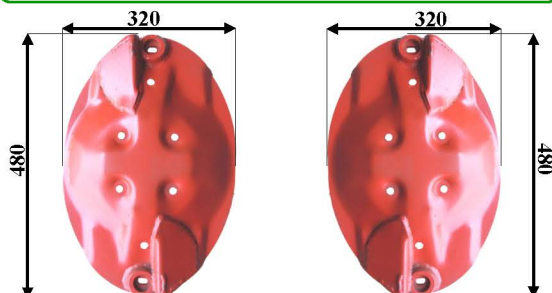

**Art: C01 DISCO OVALE**

Rif. orig: 55911100

Kg: 4,8 Sp: 4

**Art: C02 DISCO OVALE**

Rif. orig: 55931400

Kg: 4,8 Sp: 4

**Art: C03 PATTINO con spacco**

Rif. orig: 55903900 - 55901200

Kg: 2,1 Sp: 5

**Art: C04 PATTINO**

Rif. orig: 55911400 - 55910400

Kg: 2,1 Sp: 5

**Art: C05 SUOLA CORTA**

Rif. orig: 55903900

Kg: 1,8 Sp: 6

**Art: C06 SUOLA LUNGA**

Rif. orig: 55911400

Kg: 2,1 Sp: 6

**Art: C07 DISCO OVALE**

Rif. orig: SX 55932320

DX 55932420

Kg: 4,8 Sp: 4

**Art: C08 SLITTA GRANDE**

Rif. orig: 55911300