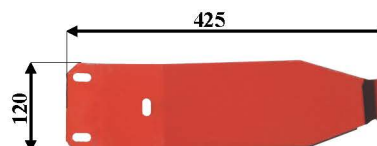

**Art: C01 DISCO OVALE**

Rif. orig: 55911100

Kg: 4,8 Sp: 4

**Art: C02 DISCO OVALE**

Rif. orig: 55931400

Kg: 4,8 Sp: 4

**Art: C03 PATTINO con spacco**

Rif. orig: 55903900 - 55901200

Kg: 2,1 Sp: 5

**Art: C04 PATTINO**

Rif. orig: 55911400 - 55910400

Kg: 2,1 Sp: 5

**Art: C05 SUOLA CORTA**

Rif. orig: 55903900

Kg: 1,8 Sp: 6

**Art: C06 SUOLA LUNGA**

Rif. orig: 55911400

Kg: 2,1 Sp: 6

**Art: C07 DISCO OVALE**

Rif. orig: SX 55932320

DX 55932420

Kg: 4,8 Sp: 4

**Art: C08 SLITTA GRANDE**

Rif. orig: 55911300