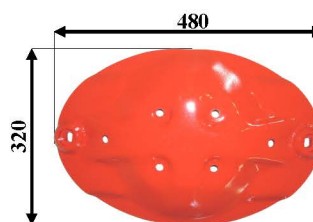

**Art: C01 DISCO OVALE**

Rif. orig: 55911100

Kg: 4,8 Sp: 4

**Art: C02 DISCO OVALE**

Rif. orig: 55931400

Kg: 4,8 Sp: 4

**Art: C03 PATTINO con spacco**

Rif. orig: 55903900 - 55901200

Kg: 2,1 Sp: 5

**Art: C04 PATTINO**

Rif. orig: 55911400 - 55910400

Kg: 2,1 Sp: 5

**Art: C05 SUOLA CORTA**

Rif. orig: 55903900

Kg: 1,8 Sp: 6

**Art: C06 SUOLA LUNGA**

Rif. orig: 55911400

Kg: 2,1 Sp: 6

**Art: C07 DISCO OVALE**

Rif. orig: SX 55932320

DX 55932420

Kg: 4,8 Sp: 4

**Art: C08 SLITTA GRANDE**

Rif. orig: 55911300