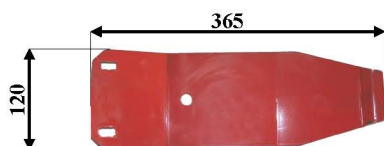

**Art: C01 DISCO OVALE**

Rif. orig: 55911100

Kg: 4,8 Sp: 4

**Art: C02 DISCO OVALE**

Rif. orig: 55931400

Kg: 4,8 Sp: 4

**Art: C03 PATTINO con spacco**

Rif. orig: 55903900 - 55901200

Kg: 2,1 Sp: 5

**Art: C04 PATTINO**

Rif. orig: 55911400 - 55910400

Kg: 2,1 Sp: 5

**Art: C05 SUOLA CORTA**

Rif. orig: 55903900

Kg: 1,8 Sp: 6

**Art: C06 SUOLA LUNGA**

Rif. orig: 55911400

Kg: 2,1 Sp: 6

**Art: C07 DISCO OVALE**

Rif. orig: SX 55932320

DX 55932420

Kg: 4,8 Sp: 4

**Art: C08 SLITTA GRANDE**

Rif. orig: 55911300