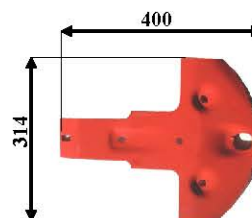

Art: D01 DISCO OVALE

Rif. orig: 56808210

Kg: 2,7 Sp: 4

Art: D02 DISCO con campana bassa

Rif. orig: 56813900 - 56808300

Kg: 4,8 Sp: 4

Art: D03 DISCO con campana alta

Rif. orig: 56812700

Kg: 5,2 Sp: 4

Art: D04 PATTINO

Rif. orig: 568001400-56801410-56801420

Kg: 2,1 Sp: 4

Art: D05 PATTINO

Rif. orig: 56809300

Kg: 3 Sp: 5

Art: D06 SUOLA

Rif. orig: 568017000

Kg: 0,4 Sp: 4

Art: D07

Rif. orig:

Art: D08

Rif. orig:

E' vietata la riproduzione parziale o totale del presente catalogo.
Tutti i modelli di nostra produzione non sono originali, ma con questi intercambiabili. L'esposizione dei numeri originali è fatta solo a titolo di riferimento.
Le misure possono essere variate senza preavviso a discrezione della Ditta costruttrice.