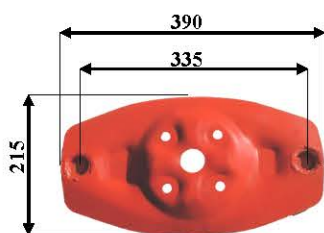

Art: D01 DISCO OVALE

Rif. orig: 56808210

Kg: 2,7 Sp: 4

Art: D02 DISCO con campana bassa

Rif. orig: 56813900 - 56808300

Kg: 4,8 Sp: 4

Art: D03 DISCO con campana alta

Rif. orig: 56812700

Kg: 5,2 Sp: 4

Art: D04 PATTINO

Rif. orig: 568001400-56801410-56801420

Kg: 2,1 Sp: 4

Art: D05 PATTINO

Rif. orig: 56809300

Kg: 3 Sp: 5

Art: D06 SUOLA

Rif. orig: 568017000

Kg: 0,4 Sp: 4

Art: D07

Rif. orig:

Art: D08

Rif. orig:

E' vietata la riproduzione parziale o totale del presente catalogo.
Tutti i modelli di nostra produzione non sono originali, ma con questi intercambiabili. L'esposizione dei numeri originali è fatta solo a titolo di riferimento.
Le misure possono essere variate senza preavviso a discrezione della Ditta costruttrice.