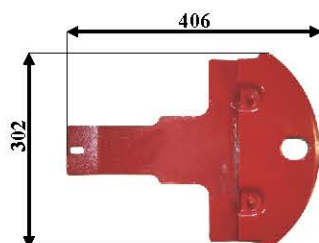

Art: D01 DISCO OVALE

Rif. orig: 56808210

Kg: 2,7 Sp: 4

Art: D02 DISCO con campana bassa

Rif. orig: 56813900 - 56808300

Kg: 4,8 Sp: 4

Art: D03 DISCO con campana alta

Rif. orig: 56812700

Kg: 5,2 Sp: 4

Art: D04 PATTINO

Rif. orig: 568001400-56801410-56801420

Kg: 2,1 Sp: 4

Art: D05 PATTINO

Rif. orig: 56809300

Kg: 3 Sp: 5

Art: D06 SUOLA

Rif. orig: 568017000

Kg: 0,4 Sp: 4

Art: D07

Rif. orig:

Art: D08

Rif. orig:

E' vietata la riproduzione parziale o totale del presente catalogo.
Tutti i modelli di nostra produzione non sono originali, ma con questi intercambiabili. L'esposizione dei numeri originali è fatta solo a titolo di riferimento.
Le misure possono essere variate senza preavviso a discrezione della Ditta costruttrice.