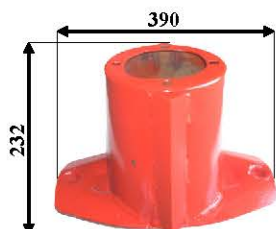

Art: D01 DISCO OVALE

Rif. orig: 56808210

Kg: 2,7 Sp: 4

Art: D02 DISCO con campana bassa

Rif. orig: 56813900 - 56808300

Kg: 4,8 Sp: 4

Art: D03 DISCO con campana alta

Rif. orig: 56812700

Kg: 5,2 Sp: 4

Art: D04 PATTINO

Rif. orig: 568001400-56801410-56801420

Kg: 2,1 Sp: 4

Art: D05 PATTINO

Rif. orig: 56809300

Kg: 3 Sp: 5

Art: D06 SUOLA

Rif. orig: 568017000

Kg: 0,4 Sp: 4

Art: D07

Rif. orig:

Art: D08

Rif. orig:

E' vietata la riproduzione parziale o totale del presente catalogo.
Tutti i modelli di nostra produzione non sono originali, ma con questi intercambiabili. L'esposizione dei numeri originali è fatta solo a titolo di riferimento.
Le misure possono essere variate senza preavviso a discrezione della Ditta costruttrice.