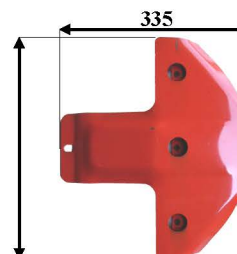

Art: E01 DISCO OVALE Fort-Morra 1° serie
Rif. orig: cod. KHUN 56200 700

Kg: 3,5 Sp: 4 Ø Mozzo interno: 73 mm

Art: E02 DISCO OVALE CON CAMPANA
Rif. orig: 56200800

Kg: 4 Sp: 4

Art: E03 PATTINO con spacco 1° serie
Rif. orig: cod. KHUN 56205800

Kg: 3 Sp: 5

Art: E04 PATTINO 1° serie
Rif. orig: cod. KHUN 56190600

Kg: 3 Sp: 5

Art: E05 DISCO OVALE Fort-Morra 2° serie
Rif. orig:

Kg: 3 Sp: 4

Art: E06 PATTINO Fort-Morra 2° serie
Rif. orig:

Kg: 3 Sp: 4

Art: E07 DISCO OVALE con campana Fort-Morra 2° serie
Rif. orig:

Kg: 4 Sp: 4

Art: E08
Rif. orig:

E' vietata la riproduzione parziale o totale del presente catalogo.
Tutti i modelli di nostra produzione non sono originali, ma con questi intercambiabili. L'esposizione dei numeri originali è fatta solo a titolo di riferimento.
Le misure possono essere variate senza preavviso a discrezione della Ditta costruttrice.