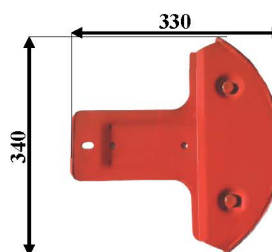

Art: E01 DISCO OVALE Fort-Morra 1° serie
Rif. orig: cod. KHUN 56200 700

Kg: 3,5 Sp: 4 Ø Mozzo interno: 73 mm

Art: E02 DISCO OVALE CON CAMPANA
Rif. orig: 56200800

Kg: 4 Sp: 4

Art: E03 PATTINO con spacco 1° serie
Rif. orig: cod. KHUN 56205800

Kg: 3 Sp: 5

Art: E04 PATTINO 1° serie
Rif. orig: cod. KHUN 56190600

Kg: 3 Sp: 5

Art: E05 DISCO OVALE Fort-Morra 2° serie
Rif. orig:

Kg: 3 Sp: 4

Art: E06 PATTINO Fort-Morra 2° serie
Rif. orig:

Kg: 3 Sp: 4

Art: E07 DISCO OVALE con campana Fort-Morra 2° serie
Rif. orig:

Kg: 4 Sp: 4

Art: E08
Rif. orig:

E' vietata la riproduzione parziale o totale del presente catalogo.
Tutti i modelli di nostra produzione non sono originali, ma con questi intercambiabili. L'esposizione dei numeri originali è fatta solo a titolo di riferimento.
Le misure possono essere variate senza preavviso a discrezione della Ditta costruttrice.