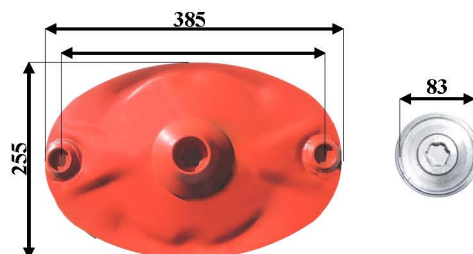

Art: E01 DISCO OVALE Fort-Morra 1° serie
Rif. orig: cod. KHUN 56200 700

Kg: 3,5 Sp: 4 Ø Mozzo interno: 73 mm

Art: E02 DISCO OVALE CON CAMPANA
Rif. orig: 56200800

Kg: 4 Sp: 4

Art: E03 PATTINO con spacco 1° serie
Rif. orig: cod. KHUN 56205800

Kg: 3 Sp: 5

Art: E04 PATTINO 1° serie
Rif. orig: cod. KHUN 56190600

Kg: 3 Sp: 5

Art: E05 DISCO OVALE Fort-Morra 2° serie
Rif. orig:

Kg: 3 Sp: 4

Art: E06 PATTINO Fort-Morra 2° serie
Rif. orig:

Kg: 3 Sp: 4

Art: E07 DISCO OVALE con campana Fort-Morra 2° serie
Rif. orig: