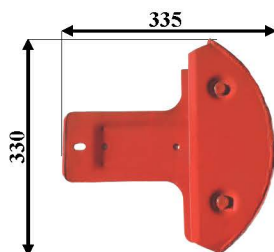

Art: E01 DISCO OVALE Fort-Morra 1° serie
Rif. orig: cod. KHUN 56200 700

Kg: 3,5 Sp: 4 Ø Mozzo interno: 73 mm

Art: E02 DISCO OVALE CON CAMPANA
Rif. orig: 56200800

Kg: 4 Sp: 4

Art: E03 PATTINO con spacco 1° serie
Rif. orig: cod. KHUN 56205800

Kg: 3 Sp: 5

Art: E04 PATTINO 1° serie
Rif. orig: cod. KHUN 56190600

Kg: 3 Sp: 5

Art: E05 DISCO OVALE Fort-Morra 2° serie
Rif. orig:

Kg: 3 Sp: 4

Art: E06 PATTINO Fort-Morra 2° serie
Rif. orig:

Kg: 3 Sp: 4

Art: E07 DISCO OVALE con campana Fort-Morra 2° serie
Rif. orig:

Kg: 4 Sp: 4

Art: E08
Rif. orig:

E' vietata la riproduzione parziale o totale del presente catalogo.
Tutti i modelli di nostra produzione non sono originali, ma con questi intercambiabili. L'esposizione dei numeri originali è fatta solo a titolo di riferimento.
Le misure possono essere variate senza preavviso a discrezione della Ditta costruttrice.