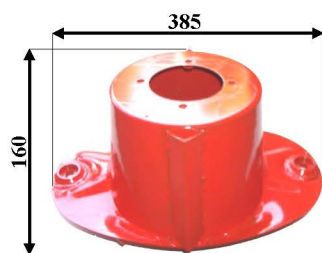

Art: E01 DISCO OVALE Fort-Morra 1° serie
Rif. orig: cod. KHUN 56200 700

Kg: 3,5 Sp: 4 Ø Mozzo interno: 73 mm

Art: E02 DISCO OVALE CON CAMPANA
Rif. orig: 56200800

Kg: 4 Sp: 4

Art: E03 PATTINO con spacco 1° serie
Rif. orig: cod. KHUN 56205800

Kg: 3 Sp: 5

Art: E04 PATTINO 1° serie
Rif. orig: cod. KHUN 56190600

Kg: 3 Sp: 5

Art: E05 DISCO OVALE Fort-Morra 2° serie
Rif. orig:

Kg: 3 Sp: 4

Art: E06 PATTINO Fort-Morra 2° serie
Rif. orig:

Kg: 3 Sp: 4

Art: E07 DISCO OVALE con campana Fort-Morra 2° serie
Rif. orig:

Kg: 4 Sp: 4

Art: E08
Rif. orig:

E' vietata la riproduzione parziale o totale del presente catalogo.
Tutti i modelli di nostra produzione non sono originali, ma con questi intercambiabili. L'esposizione dei numeri originali è fatta solo a titolo di riferimento.
Le misure possono essere variate senza preavviso a discrezione della Ditta costruttrice.