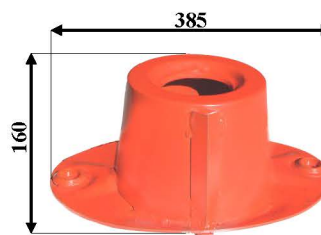

Art: E01 DISCO OVALE Fort-Morra 1° serie
Rif. orig: cod. KHUN 56200 700

Kg: 3,5 Sp: 4 Ø Mozzo interno: 73 mm

Art: E02 DISCO OVALE CON CAMPANA
Rif. orig: 56200800

Kg: 4 Sp: 4

Art: E03 PATTINO con spacco 1° serie
Rif. orig: cod. KHUN 56205800

Kg: 3 Sp: 5

Art: E04 PATTINO 1° serie
Rif. orig: cod. KHUN 56190600

Kg: 3 Sp: 5

Art: E05 DISCO OVALE Fort-Morra 2° serie
Rif. orig:

Kg: 3 Sp: 4

Art: E06 PATTINO Fort-Morra 2° serie
Rif. orig:

Kg: 3 Sp: 4

Art: E07 DISCO OVALE con campana Fort-Morra 2° serie
Rif. orig: