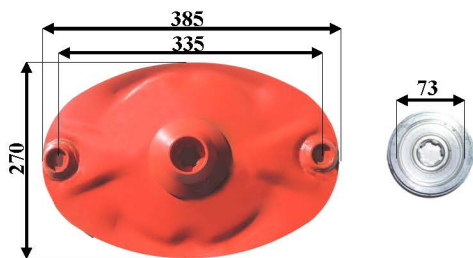

Art: E01 DISCO OVALE Fort-Morra 1° serie
Rif. orig: cod. KHUN 56200 700

Kg: 3,5 Sp: 4 Ø Mozzo interno: 73 mm

Art: E02 DISCO OVALE CON CAMPANA
Rif. orig: 56200800

Kg: 4 Sp: 4

Art: E03 PATTINO con spacco 1° serie
Rif. orig: cod. KHUN 56205800

Kg: 3 Sp: 5

Art: E04 PATTINO 1° serie
Rif. orig: cod. KHUN 56190600

Kg: 3 Sp: 5

Art: E05 DISCO OVALE Fort-Morra 2° serie
Rif. orig:

Kg: 3 Sp: 4

Art: E06 PATTINO Fort-Morra 2° serie
Rif. orig:

Kg: 3 Sp: 4

Art: E07 DISCO OVALE con campana Fort-Morra 2° serie
Rif. orig: