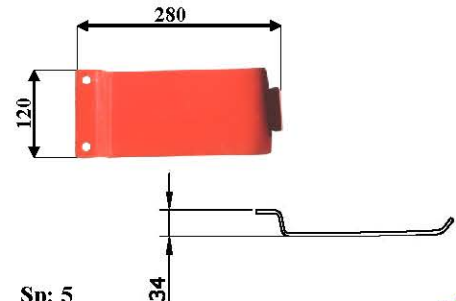

**Art: F01 VICON standard**  
Rif. orig: 90016529 - B1019894

**Kg: 3 Sp: 6 Ø Mozzo interno: 73 mm**

**Art: F02 VICON standard**  
Rif. orig: 90014856

**Kg: 3 Sp: 6 Ø Mozzo interno: 69 mm**

**Art: F03 SUOLA VICON alta**  
Rif. orig: 90062054

**Kg: 1,5 Sp: 5**

**Art: F04 SUOLA VICON bassa**  
Rif. orig: 90066591

**Kg: 1,5 Sp: 5**

**Art: F05**  
Rif. orig:

**Art: F06 PATTINO VICON**  
Rif. orig: KV15923

**Kg: 2,5 Sp: 5**

**Art: F07**  
Rif. orig:

**Art: F08 SUOLA VICON laterale**  
Rif. orig: 99418784

**Kg: 2 Sp: 5**

E' vietata la riproduzione parziale o totale del presente catalogo.  
Tutti i modelli di nostra produzione non sono originali, ma con questi intercambiabili. L'esposizione dei numeri originali è fatta solo a titolo di riferimento.  
Le misure possono essere variate senza preavviso a discrezione della Ditta costruttrice.