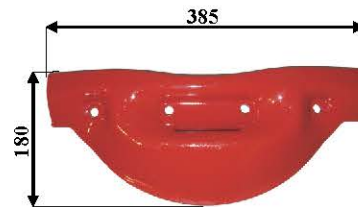

**Art: F01 VICON standard**  
Rif. orig: 90016529 - B1019894

**Kg: 3 Sp: 6 Ø Mozzo interno: 73 mm**

**Art: F02 VICON standard**  
Rif. orig: 90014856

**Kg: 3 Sp: 6 Ø Mozzo interno: 69 mm**

**Art: F03 SUOLA VICON alta**  
Rif. orig: 90062054

**Kg: 1,5 Sp: 5**

**Art: F04 SUOLA VICON bassa**  
Rif. orig: 90066591

**Kg: 1,5 Sp: 5**

**Art: F05**  
Rif. orig:

**Art: F06 PATTINO VICON**  
Rif. orig: KV15923

**Kg: 2,5 Sp: 5**

**Art: F07**  
Rif. orig:

**Art: F08 SUOLA VICON laterale**  
Rif. orig: 99418784

**Kg: 2 Sp: 5**

E' vietata la riproduzione parziale o totale del presente catalogo.  
Tutti i modelli di nostra produzione non sono originali, ma con questi intercambiabili. L'esposizione dei numeri originali è fatta solo a titolo di riferimento.  
Le misure possono essere variate senza preavviso a discrezione della Ditta costruttrice.