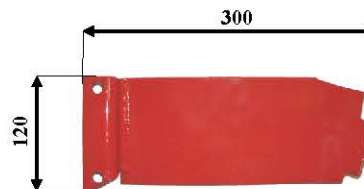

**Art: F01 VICON standard**  
Rif. orig: 90016529 - B1019894

**Kg: 3 Sp: 6 Ø Mozzo interno: 73 mm**

**Art: F02 VICON standard**  
Rif. orig: 90014856

**Kg: 3 Sp: 6 Ø Mozzo interno: 69 mm**

**Art: F03 SUOLA VICON alta**  
Rif. orig: 90062054

**Kg: 1,5 Sp: 5**

**Art: F04 SUOLA VICON bassa**  
Rif. orig: 90066591

**Kg: 1,5 Sp: 5**

**Art: F05**  
Rif. orig:

**Art: F06 PATTINO VICON**  
Rif. orig: KV15923

**Kg: 2,5 Sp: 5**

**Art: F07**  
Rif. orig:

**Art: F08 SUOLA VICON laterale**  
Rif. orig: 99418784

**Kg: 2 Sp: 5**

E' vietata la riproduzione parziale o totale del presente catalogo.  
Tutti i modelli di nostra produzione non sono originali, ma con questi intercambiabili. L'esposizione dei numeri originali è fatta solo a titolo di riferimento.  
Le misure possono essere variate senza preavviso a discrezione della Ditta costruttrice.