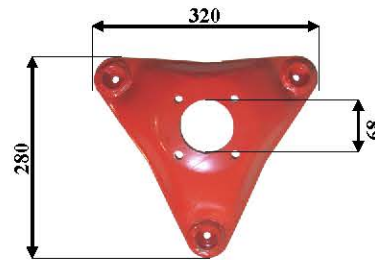

**Art: F01 VICON standard**  
Rif. orig: 90016529 - B1019894

**Kg: 3 Sp: 6 Ø Mozzo interno: 73 mm**

**Art: F02 VICON standard**  
Rif. orig: 90014856

**Kg: 3 Sp: 6 Ø Mozzo interno: 69 mm**

**Art: F03 SUOLA VICON alta**  
Rif. orig: 90062054

**Kg: 1,5 Sp: 5**

**Art: F04 SUOLA VICON bassa**  
Rif. orig: 90066591

**Kg: 1,5 Sp: 5**

**Art: F05**  
Rif. orig:

**Art: F06 PATTINO VICON**  
Rif. orig: KV15923

**Kg: 2,5 Sp: 5**

**Art: F07**  
Rif. orig:

**Art: F08 SUOLA VICON laterale**  
Rif. orig: 99418784

**Kg: 2 Sp: 5**

E' vietata la riproduzione parziale o totale del presente catalogo.  
Tutti i modelli di nostra produzione non sono originali, ma con questi intercambiabili. L'esposizione dei numeri originali è fatta solo a titolo di riferimento.  
Le misure possono essere variate senza preavviso a discrezione della Ditta costruttrice.