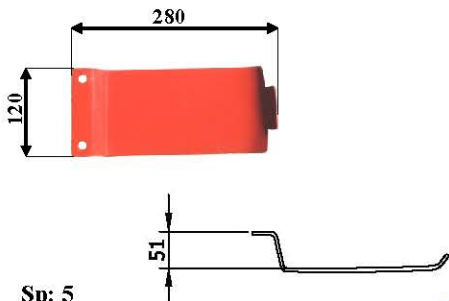

**Art: F01 VICON standard**  
Rif. orig: 90016529 - B1019894

**Kg: 3 Sp: 6 Ø Mozzo interno: 73 mm**

**Art: F02 VICON standard**  
Rif. orig: 90014856

**Kg: 3 Sp: 6 Ø Mozzo interno: 69 mm**

**Art: F03 SUOLA VICON alta**  
Rif. orig: 90062054

**Kg: 1,5 Sp: 5**

**Art: F04 SUOLA VICON bassa**  
Rif. orig: 90066591

**Kg: 1,5 Sp: 5**

**Art: F05**  
Rif. orig:

**Art: F06 PATTINO VICON**  
Rif. orig: KV15923

**Kg: 2,5 Sp: 5**

**Art: F07**  
Rif. orig:

**Art: F08 SUOLA VICON laterale**  
Rif. orig: 99418784

**Kg: 2 Sp: 5**

E' vietata la riproduzione parziale o totale del presente catalogo.  
Tutti i modelli di nostra produzione non sono originali, ma con questi intercambiabili. L'esposizione dei numeri originali è fatta solo a titolo di riferimento.  
Le misure possono essere variate senza preavviso a discrezione della Ditta costruttrice.