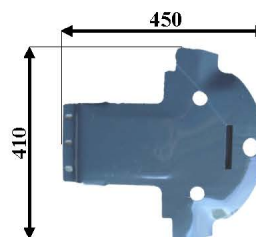

Art: G01 DISCO OVALE

Rif. orig: CL9515104

Kg: 3 Sp: 4

Art: G02 DISCO OVALE

Rif. orig: CL952340

Kg: 3 Sp: 4

Art: G03 SUOLA

Rif. orig: CL938966

Kg: 2,5 Sp: 6

Art: G04 PATTINO

Rif. orig: CL935463

Kg: 6 Sp: 5

Art: G05 PATTINO senza foro

Rif. orig: CL933376

Kg: 6 Sp: 5

Art: G06

Rif. orig:

Art: G07

Rif. orig:

Art: G08

Rif. orig:

E' vietata la riproduzione parziale o totale del presente catalogo.
Tutti i modelli di nostra produzione non sono originali, ma con questi intercambiabili. L'esposizione dei numeri originali è fatta solo a titolo di riferimento.
Le misure possono essere variate senza preavviso a discrezione della Ditta costruttrice.