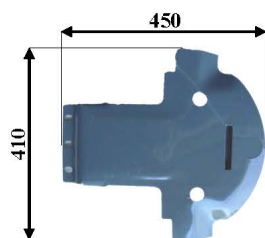

Art: G01 DISCO OVALE

Rif. orig: CL9515104

Kg: 3 Sp: 4

Art: G02 DISCO OVALE

Rif. orig: CL952340

Kg: 3 Sp: 4

Art: G03 SUOLA

Rif. orig: CL938966

Kg: 2,5 Sp: 6

Art: G04 PATTINO

Rif. orig: CL935463

Kg: 6 Sp: 5

Art: G05 PATTINO senza foro

Rif. orig: CL933376

Kg: 6 Sp: 5

Art: G06

Rif. orig:

Art: G07

Rif. orig:

Art: G08

Rif. orig:

E' vietata la riproduzione parziale o totale del presente catalogo.
Tutti i modelli di nostra produzione non sono originali, ma con questi intercambiabili. L'esposizione dei numeri originali è fatta solo a titolo di riferimento.
Le misure possono essere variate senza preavviso a discrezione della Ditta costruttrice.