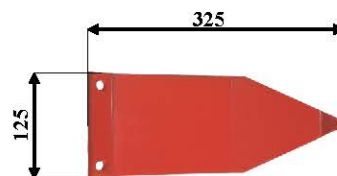

Art: H01 DISCO TAARUP
Rif. orig: 55653400 - 556533100

Kg: 3,5 Sp: 5

Art: H02 DISCO TAARUP
Rif. orig:

Kg: 3,5 Sp: 5

Art: H03 DISCO TAARUP
Rif. orig: 55652400 - 55652200

Kg: 3,5 Sp: 5

Art: H04
Rif. orig:

Art: H05 DISCO OVALE SLAM
Rif. orig:

Kg: 3 Sp: 4

Art: H06 DISCO OVALE BCS
Rif. orig: 590297950

Kg: 3 Sp: 4

Art: H07 SUOLA LELY
Rif. orig:

Kg: 1,5 Sp: 5

Art: H08 SUOLA LELY lunga
Rif. orig:

Kg: 1,5 Sp: 5

E' vietata la riproduzione parziale o totale del presente catalogo.
Tutti i modelli di nostra produzione non sono originali, ma con questi intercambiabili. L'esposizione dei numeri originali è fatta solo a titolo di riferimento.
Le misure possono essere variate senza preavviso a discrezione della Ditta costruttrice.