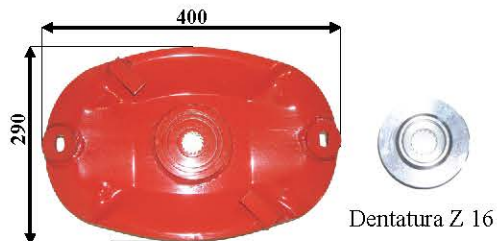

Art: H01 DISCO TAARUP
Rif. orig: 55653400 - 556533100

Kg: 3,5 Sp: 5

Art: H02 DISCO TAARUP
Rif. orig:

Kg: 3,5 Sp: 5

Art: H03 DISCO TAARUP
Rif. orig: 55652400 - 55652200

Kg: 3,5 Sp: 5

Art: H04
Rif. orig:

Art: H05 DISCO OVALE SLAM
Rif. orig:

Kg: 3 Sp: 4

Art: H06 DISCO OVALE BCS
Rif. orig: 590297950

Kg: 3 Sp: 4

Art: H07 SUOLA LELY
Rif. orig:

Kg: 1,5 Sp: 5

Art: H08 SUOLA LELY lunga
Rif. orig:

Kg: 1,5 Sp: 5

E' vietata la riproduzione parziale o totale del presente catalogo.
Tutti i modelli di nostra produzione non sono originali, ma con questi intercambiabili. L'esposizione dei numeri originali è fatta solo a titolo di riferimento.
Le misure possono essere variate senza preavviso a discrezione della Ditta costruttrice.