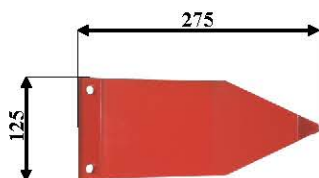

Art: H01 DISCO TAARUP
Rif. orig: 55653400 - 556533100

Kg: 3,5 Sp: 5

Art: H02 DISCO TAARUP
Rif. orig:

Kg: 3,5 Sp: 5

Art: H03 DISCO TAARUP
Rif. orig: 55652400 - 55652200

Kg: 3,5 Sp: 5

Art: H04
Rif. orig:

Art: H05 DISCO OVALE SLAM
Rif. orig:

Kg: 3 Sp: 4

Art: H06 DISCO OVALE BCS
Rif. orig: 590297950

Kg: 3 Sp: 4

Art: H07 SUOLA LELY
Rif. orig:

Kg: 1,5 Sp: 5

Art: H08 SUOLA LELY lunga
Rif. orig:

Kg: 1,5 Sp: 5

E' vietata la riproduzione parziale o totale del presente catalogo.
Tutti i modelli di nostra produzione non sono originali, ma con questi intercambiabili. L'esposizione dei numeri originali è fatta solo a titolo di riferimento.
Le misure possono essere variate senza preavviso a discrezione della Ditta costruttrice.