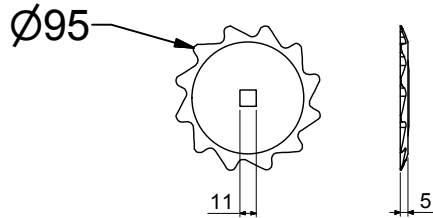

LAME PER CARRI UNIFEED

Art: LD 100 DE

KG: 0,21

Art: LD 101 SX

KG: 0,21

Art: LD 104

KG: 0,21

Art: LD 103 SX

KG: 0,35

Art: LD 106

KG: 0,21

Art: LD 107

KG: 0,35

Art: LD 111

KG: 0,18

Art: LD 113

KG: 0,60

2.5