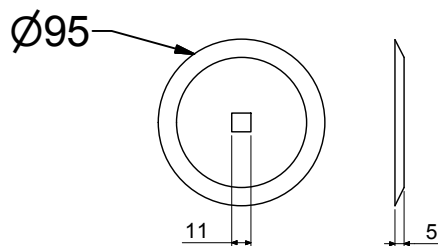

LAME PER CARRI UNIFEED

Art: LD 100 DE

KG: 0,21

Art: LD 101 SX

KG: 0,21

Art: LD 104

KG: 0,21

Art: LD 103 SX

KG: 0,35

Art: LD 106

KG: 0,21

Art: LD 107

KG: 0,35

Art: LD 111

KG: 0,18

Art: LD 113

KG: 0,60

2.5