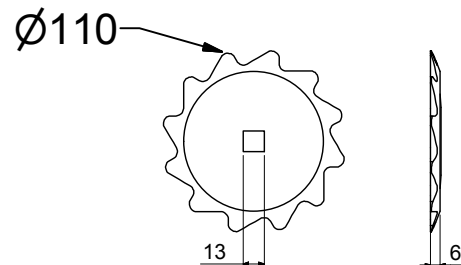

LAME PER CARRI UNIFEED

Art: LD 100 DE

KG: 0,21

Art: LD 101 SX

KG: 0,21

Art: LD 104

KG: 0,21

Art: LD 103 SX

KG: 0,35

Art: LD 106

KG: 0,21

Art: LD 107

KG: 0,35

Art: LD 111

KG: 0,18

Art: LD 113

KG: 0,60

2.5