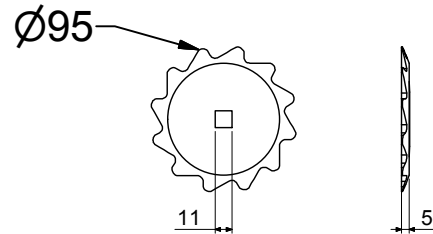

LAME PER CARRI UNIFEED

Art: LD 100 DE

KG: 0,21

Art: LD 101 SX

KG: 0,21

Art: LD 104

KG: 0,21

Art: LD 103 SX

KG: 0,35

Art: LD 106

KG: 0,21

Art: LD 107

KG: 0,35

Art: LD 111

KG: 0,18

Art: LD 113

KG: 0,60

2.5