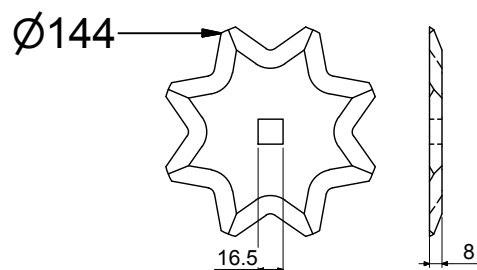

LAME PER CARRI UNIFEED

Art: LD 100 DE

KG: 0,21

Art: LD 101 SX

KG: 0,21

Art: LD 104

KG: 0,21

Art: LD 103 SX

KG: 0,35

Art: LD 106

KG: 0,21

Art: LD 107

KG: 0,35

Art: LD 111

KG: 0,18

Art: LD 113

KG: 0,60

2.5