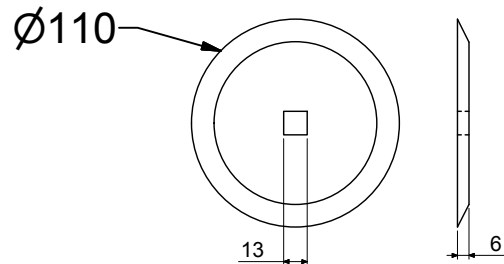

LAME PER CARRI UNIFEED

Art: LD 100 DE

KG: 0,21

Art: LD 101 SX

KG: 0,21

Art: LD 104

KG: 0,21

Art: LD 103 SX

KG: 0,35

Art: LD 106

KG: 0,21

Art: LD 107

KG: 0,35

Art: LD 111

KG: 0,18

Art: LD 113

KG: 0,60

2.5