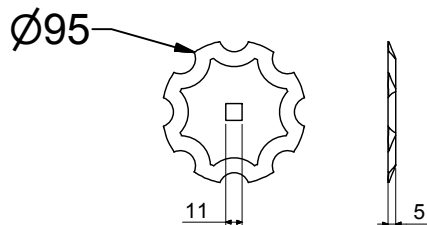

LAME PER CARRI UNIFEED

Art: LD 100 DE

KG: 0,21

Art: LD 101 SX

KG: 0,21

Art: LD 104

KG: 0,21

Art: LD 103 SX

KG: 0,35

Art: LD 106

KG: 0,21

Art: LD 107

KG: 0,35

Art: LD 111

KG: 0,18

Art: LD 113

KG: 0,60

2.5