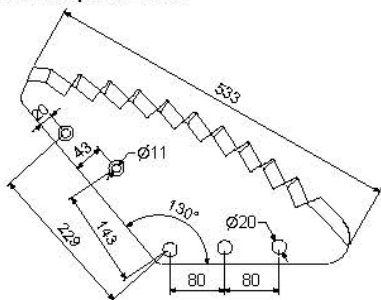

LAME PER CARRI UNIFEED

Comp: AGM
Tipovecchio, FARESin, GENERALMIX, VERTICALMIX,
ITALMIX, PAGLIARI