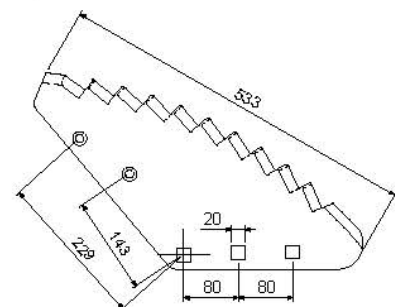

KG: 2.5

Comp: FARESin.

Art: LS2021DE	Art: LS2021SX
Art: LS2021DE TUNGSTENO	Art: LS2021SX TUNGSTENO
Art:	Art:

KG: 2.5

E' vietata la riproduzione parziale o totale del presente catalogo. Tutti i modelli di nostra produzione non sono originali, ma con questi intercambiabili. L'esposizione dei numeri originali e' fatta solo a titolo di riferimento. Le misure possono essere variate senza preavviso a discrezione della Ditta costruttrice.