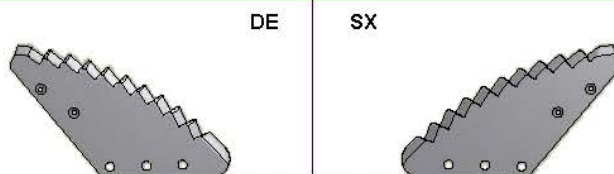

LAME PER CARRI UNIFEED

Comp: AGM
Tipovecchio, FARESin, GENERALMIX, VERTICALMIX,
ITALMIX, PAGLIARI

Art: LS 2000 DE	Art: LS 2000 SX
Art: LS 2000 DE TUNGSTENO	Art: LS 2000 SX TUNGSTENO
Art:	Art:

KG: 2.5

Comp: AGM tipo nuovo.

Art: LS 2005 DE	Art: LS 2005 SX
Art: LS 2005 DE TUNGSTENO	Art: LS 2005 SX TUNGSTENO
Art:	Art:

KG: 2.5

Comp: UNIFAST, ITALMIX, STORTI

Art: LS 2004 DE	Art: LS 2004 SX
Art: LS 2004 DE TUNGSTENO	Art: LS 2004 SX TUNGSTENO
Art:	Art:

KG: 2.5

Comp: FARESin.

Art: LS2021DE	Art: LS2021SX
Art: LS2021DE TUNGSTENO	Art: LS2021SX TUNGSTENO
Art:	Art:

KG: 2.5

E' vietata la riproduzione parziale o totale del presente catalogo. Tutti i modelli di nostra produzione non sono originali, ma con questi intercambiabili. L'esposizione dei numeri originali e' fatta solo a titolo di riferimento. Le misure possono essere variate senza preavviso a discrezione della Ditta costruttrice.