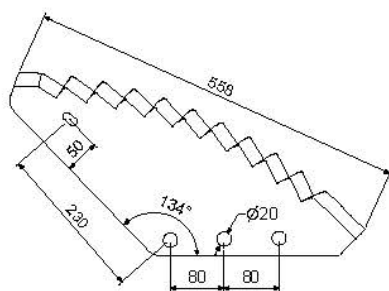

LAME PER CARRI UNIFEED

Comp: AGM
Tipovecchio, FARESin, GENERALMIX, VERTICALMIX,
ITALMIX, PAGLIARI

Art: LS 2000 DE	Art: LS 2000 SX
Art: LS 2000 DE TUNGSTENO	Art: LS 2000 SX TUNGSTENO
Art:	Art:

KG: 2.5

Comp: AGM tipo nuovo.

Art: LS 2005 DE	Art: LS 2005 SX
Art: LS 2005 DE TUNGSTENO	Art: LS 2005 SX TUNGSTENO
Art:	Art:

KG: 2.5

Comp: UNIFAST, ITALMIX, STORTI

Art: LS 2004 DE	Art: LS 2004 SX
Art: LS 2004 DE TUNGSTENO	Art: LS 2004 SX TUNGSTENO
Art:	Art:

KG: 2.5

Comp: FARESin.

Art: LS2021DE	Art: LS2021SX
Art: LS2021DE TUNGSTENO	Art: LS2021SX TUNGSTENO
Art:	Art:

KG: 2.5

E' vietata la riproduzione parziale o totale del presente catalogo. Tutti i modelli di nostra produzione non sono originali, ma con questi intercambiabili. L'esposizione dei numeri originali e' fatta solo a titolo di riferimento. Le misure possono essere variate senza preavviso a discrezione della Ditta costruttrice.