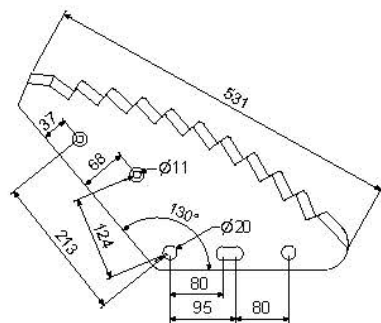

LAME PER CARRI UNIFEED

Comp: AGM
Tipovecchio, FARESin, GENERALMIX, VERTICALMIX,
ITALMIX, PAGLIARI

Art: LS 2000 DE	Art: LS 2000 SX
Art: LS 2000 DE TUNGSTENO	Art: LS 2000 SX TUNGSTENO
Art:	Art:

KG: 2.5

Comp: AGM tipo nuovo.

Art: LS 2005 DE	Art: LS 2005 SX
Art: LS 2005 DE TUNGSTENO	Art: LS 2005 SX TUNGSTENO
Art:	Art:

KG: 2.5

Comp: UNIFAST, ITALMIX, STORTI

Art: LS 2004 DE	Art: LS 2004 SX
Art: LS 2004 DE TUNGSTENO	Art: LS 2004 SX TUNGSTENO
Art:	Art:

KG: 2.5

Comp: FARESin.

Art: LS2021DE	Art: LS2021SX
Art: LS2021DE TUNGSTENO	Art: LS2021SX TUNGSTENO
Art:	Art:

KG: 2.5

E' vietata la riproduzione parziale o totale del presente catalogo. Tutti i modelli di nostra produzione non sono originali, ma con questi intercambiabili. L'esposizione dei numeri originali e' fatta solo a titolo di riferimento. Le misure possono essere variate senza preavviso a discrezione della Ditta costruttrice.