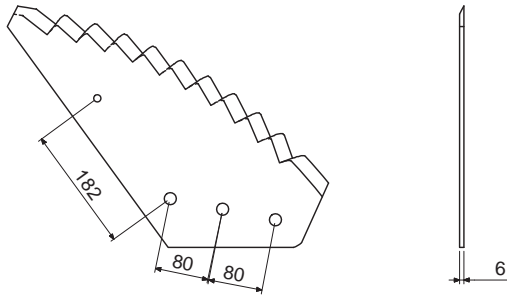

KG: 3,5

Comp: AGM, FARESin, GENERALMIX
UNIFAST, ITALMIX, STORTI,

Art: LS 3000 DE	Art:
Art: LS 3000 DE TUNGSTENO	Art:
Art:	Art:

KG: 4,00

E' vietata la riproduzione parziale o totale del presente catalogo. Tutti i modelli di nostra produzione non sono originali, ma con questi intercambiabili. L'esposizione dei numeri originali e' fatta solo a titolo di riferimento. Le misure possono essere variate senza preavviso a discrezione della Ditta costruttrice.