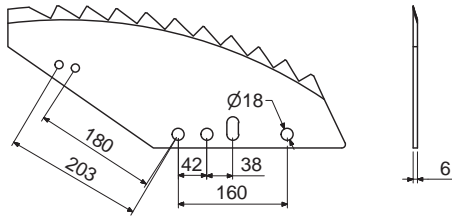

KG: 2.8

Comp: PAGLIARI.

Art: LS 2007 DE	Art: LS 2007 SX
Art: LS 2007 DE TUNGSTENO	Art: LS 2007 SX TUNGSTENO
Art:	Art: