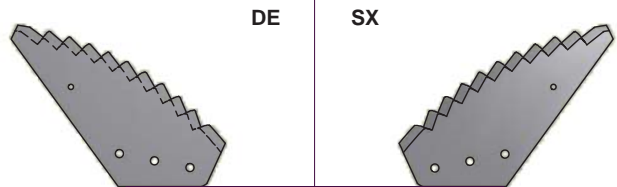

LAME PER CARRI UNIFEEED

Comp: KUNH

Art: LS 2010 DE	Art: LS 2010 SX
Art: LS 2010 DE TUNGSTENO	Art: LS 2010 SX TUNGSTENO
Art:	Art:

KG: 2.8

Comp: PAGLIARI.

Art: LS 2007 DE	Art: LS 2007 SX
Art: LS 2007 DE TUNGSTENO	Art: LS 2007 SX TUNGSTENO
Art:	Art:

KG: 3,5

Comp: AGM, FARESin, GENERALMIX
UNIFAST, ITALMIX, STORTI,

Art: LS 3000 DE	Art:
Art: LS 3000 DE TUNGSTENO	Art:
Art:	Art:

KG: 4,00

E' vietata la riproduzione parziale o totale del presente catalogo. Tutti i modelli di nostra produzione non sono originali, ma con questi intercambiabili. L'esposizione dei numeri originali e' fatta solo a titolo di riferimento. Le misure possono essere variate senza preavviso a discrezione della Ditta costruttrice.