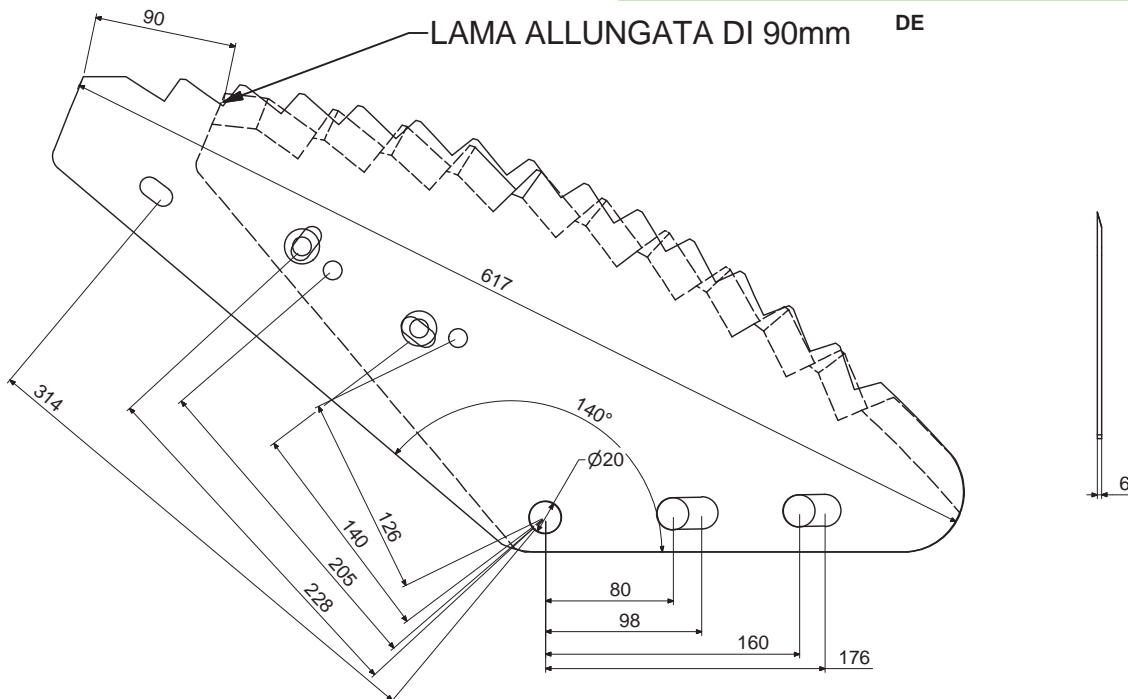

LAME PER CARRI UNIFEEED

Comp: KUNH

Art: LS 2010 DE	Art: LS 2010 SX
Art: LS 2010 DE TUNGSTENO	Art: LS 2010 SX TUNGSTENO
Art:	Art:

KG: 2.8

Comp: PAGLIARI.

Art: LS 2007 DE	Art: LS 2007 SX
Art: LS 2007 DE TUNGSTENO	Art: LS 2007 SX TUNGSTENO
Art:	Art:

KG: 3,5

Comp: AGM, FARESin, GENERALMIX
UNIFAST, ITALMIX, STORTI,

Art: LS 3000 DE	Art:
Art: LS 3000 DE TUNGSTENO	Art:
Art:	Art:

KG: 4,00

E' vietata la riproduzione parziale o totale del presente catalogo. Tutti i modelli di nostra produzione non sono originali, ma con questi intercambiabili. L'esposizione dei numeri originali e' fatta solo a titolo di riferimento. Le misure possono essere variate senza preavviso a discrezione della Ditta costruttrice.