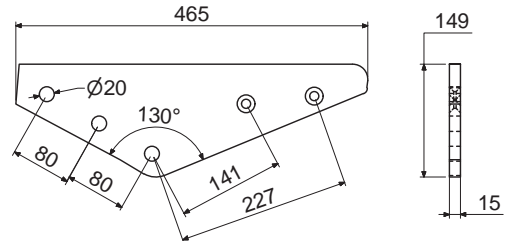

SUPPORTI PER LAME CARRI UNIFEED

Art: **SLS1000DE-SX**

Comp:AGM,MUTTI,OMAS

KG: **4,40**

Art: **SLS2000DE-SX**

Comp:AGM,GENERALMIX,FARESIN

KG: **5,20**

Art: **SLS2004DE-SX**