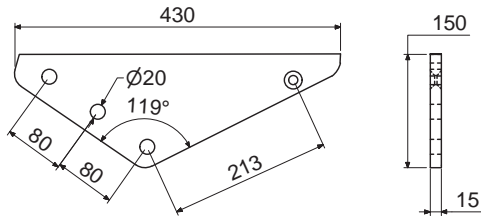

SUPPORTI PER LAME CARRI UNIFEED

Art: **SLS1000DE-SX**

Comp:AGM,MUTTI,OMAS

KG: **4,40**

Art: **SLS2000DE-SX**

Comp:AGM,GENERALMIX,FARESIN

KG: **5,20**

Art: **SLS2004DE-SX**