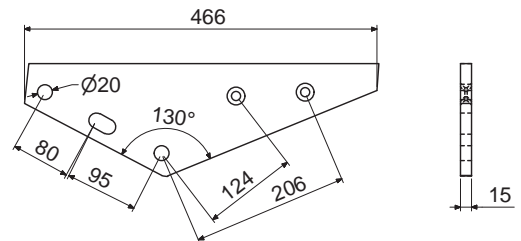

KG: **5,00**

Art: **SLS2006DE-SX**

Comp:LAZZARONI,SUPERTINO