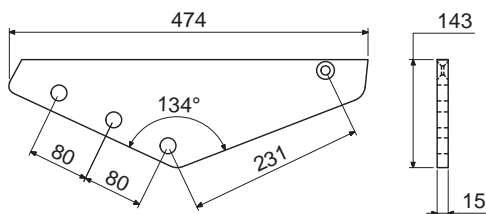

KG: **5,20**

Art: **SLS2005DE-SX**

Comp:AGM tipo NUOVO