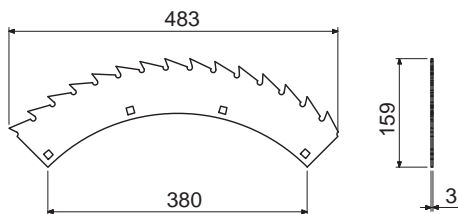

LAME TRINCIA FORAGGI E MAIS KEMPER

Art: LK300 RAGGIO LARGO

KG: 1,25

Art: LK301 RAGGIO STRETTO

KG: 1,25

Art: LK302 TIPO NUOVO

KG: 1,00

Art: LK310 PULITORE

KG: 0,20

Art:

KG:

Art:

KG:

Art:

KG:

Art: