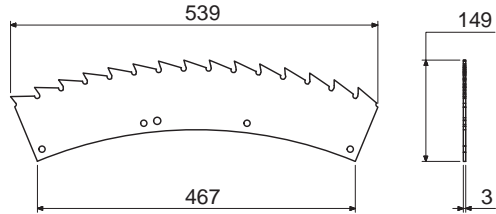

LAME TRINCIA FORAGGI E MAIS KEMPER

Art: LK300 RAGGIO LARGO

KG: 1,25

Art: LK301 RAGGIO STRETTO

KG: 1,25

Art: LK302 TIPO NUOVO

KG: 1,00

Art: LK310 PULITORE

KG: 0,20

Art:

KG:

Art:

KG:

Art:

KG:

Art: