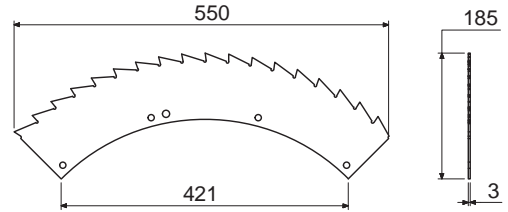

LAME TRINCIA FORAGGI E MAIS KEMPER

Art: LK300 RAGGIO LARGO

KG: 1,25

Art: LK301 RAGGIO STRETTO

KG: 1,25

Art: LK302 TIPO NUOVO

KG: 1,00

Art: LK310 PULITORE

KG: 0,20

Art:

KG:

Art:

KG:

Art:

KG:

Art: